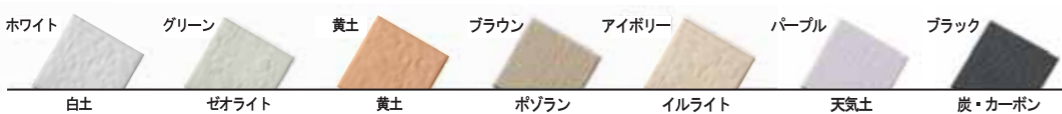

種類・サイズ

ペーラカーラー	ウェルスカラー	水ボラ	四角木	セルストーン
300x300mm	300x300mm	300x300mm	300x300mm	300x300mm
300x150mm	300x150mm	300x150mm	300x150mm	300x150mm
150x150mm	150x150mm	150x150mm	150x150mm	150x150mm

色

白土 ゼオライト 黄土 ポソラン イルライト 天気土 炭・カーボン