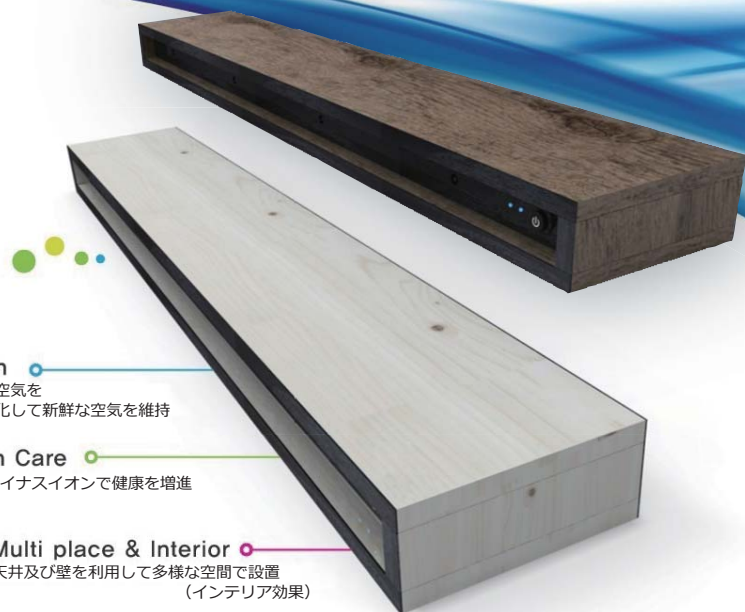

緑の森と谷の治癒力

世界最高の超強力マイナスイオン放出!!

ion・Care

緑の森とマイナスイオンヒーリング 緑の森イオンケア BN550

品名	ion-Care (緑の森イオンケア)
モデル名	BN550
寸法	800mm×130mm×56mm
電圧	AC 100V
電力	4W / set
マイナスイオン出力	200,000個 / m
4 Type	

Purification

汚染された室内空気を
持続的に浄化して新鮮な空気を維持

Health Care

緑の森マイナスイオンで健康を増進

Multi place & Interior

天井及び壁を利用して多様な空間で設置
(インテリア効果)

【マイナスイオン放出部及び放出認知機能LED】

【壁にかけてインテリア棚のように使用】

【壁に嵌めるように施工して使用】

【天井に吊り下げて使用】