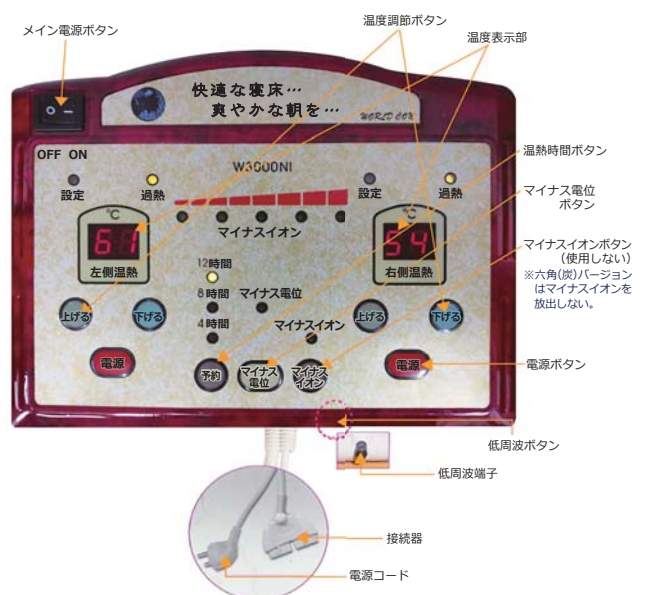

# 熟眠と血液循環の健康マット

Bio Gemtex

## ダブル敷物マット (CM-2500)

正確な設定温度により  
深くて心地よい熟眠を誘導し、  
血液循環の改善と  
疲労回復はもちろん、筋肉痛も緩和！  
365日健康管理のための家庭用健康マット

### ▼調節器

本体と接続して使用。温度設定・温熱機能・時間設定・電位機能など調節できます。

#### ■ダブル敷物マット(CM-2500) 製品仕様

- ・電圧：AC110V・50Hz/60Hz
- ・サイズ：2000×1450×80 (L×W×H)
- ・重量：43kg
- ・製造許可番号：第279号
- ・品目許可番号：第許07-589号