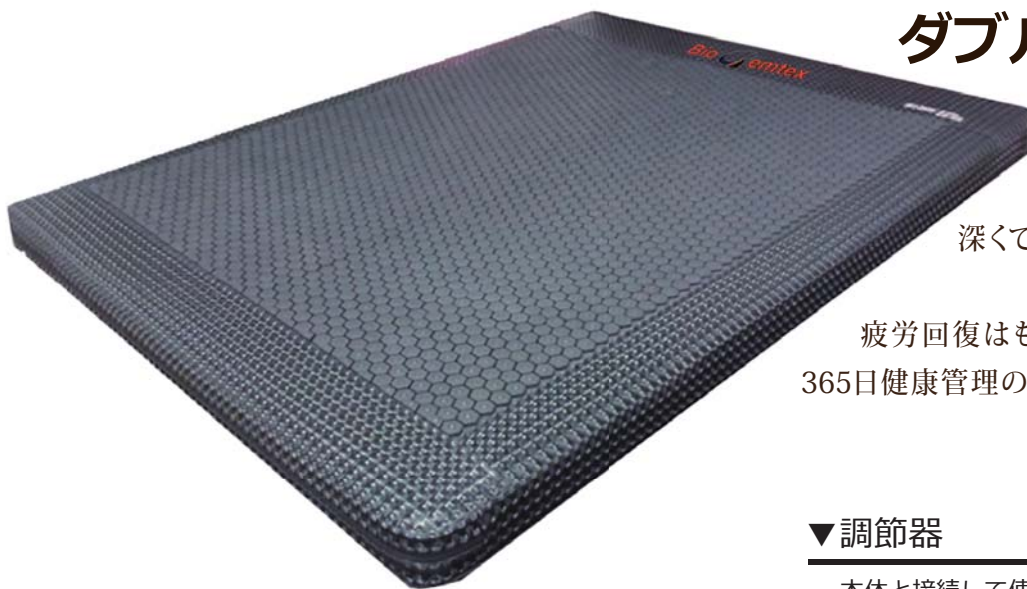

# 熟眠と血液循環の健康マット

Bio Gemtex

## ダブル敷物マット (CM-2500)

正確な設定温度により  
深くて心地よい熟眠を誘導し、  
血液循環の改善と  
疲労回復はもちろん、筋肉痛も緩和！  
365日健康管理のための家庭用健康マット

#### ■温かい健康マット、ダブル敷物マット(CM-2500)のメリット

- ・遠赤外線を豊富に放出し、優れたエネルギー生成効果があります。
- ・熟眠を手伝い、環境にやさしい原料を使用しています。